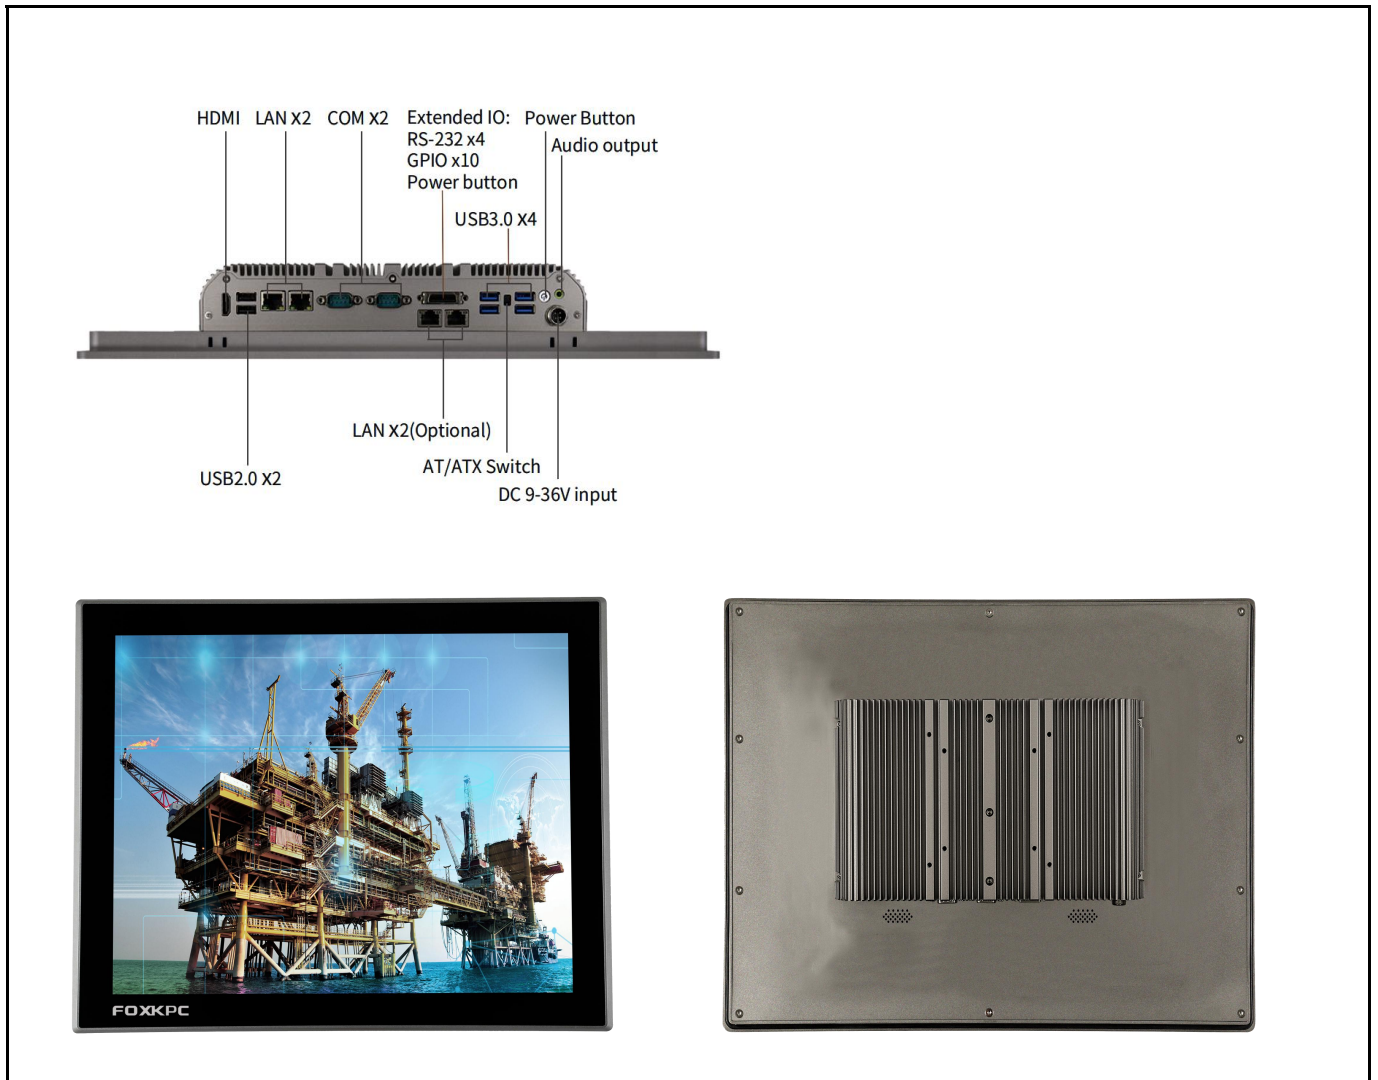

FOXKPC KPC-WK190L 工业平板电脑

产品特点

- Intel Celeron J6412 or 8/10/11th-U Intel Core i5/i7
- 19.0"工业级液晶屏, 30,000小时背光寿命
- 无风扇低功耗设计
- 工业电容屏 / 高温制程五线电阻触摸屏
- 支持前面板、壁挂、桌面式安装
- 可选配WiFi/蓝牙、3G/4G/5G模块
- 前面板达到IP66防护等级

产品规格

CPU		Intel Celeron J6412 or 8/10/11th-U Intel Core i5/i7
内存		J6412: DDR4 SODIMM x1, 4GB / 8GB Core i5/i7: DDR4 SODIMM x2, 4GB / 8GB / 16GB / 32GB
存储	SSD	SSD 128GB / 256GB / 512GB / 1TB / 2TB Optional
扩展存储	SSD/HDD (可选)	Removable 2.5" device bay for SSD &HDD 128GB / 256GB / 512GB / 1TB / 2TB SSD or 1TB / 2TB HDD Optional
网络(LAN)		2 x GbE RJ45 Intel® 10 / 100 / 1000Mbps (4 x 2.5 GbE RJ45 Intel®10 / 100 / 1000Mbps Optional)
显示屏规格	LCD尺寸	19.0" TFT -LCD
	最高分辨率	1280 × 1024
	亮度	250 cd/m ²
	背光寿命 (Hrs)	30,000
	背光类型	LED
视角(CR>=10)		-85~85° (H) , - 85~85° (V)
触摸屏类型		高温制程五线电阻触摸屏 投射式电容触摸屏
I/O接口		4 x USB2.0, 2 x USB3.0 (J6412) 2 x USB2.0, 4 x USB3.0 (8/10/11th-U Intel Core i5/i7) 2 x DB-9 COM1&COM2,RS-232/422/485 1 x Audio Line-out 2 x 8Ω 1W 功放输出 (Optional) 1 x AT/ATX拨码开关 1 x HDMI 1 x 扩展IO: 集成4路3线COM,10路GPIO,1个远程开关
电源输入		DC 9~36V 4-pin 航空插头
扩展插槽		M.2 3042/3052 3G/4G/5G 模块 M.2 2230 WiFi/蓝牙 板载SIM卡槽
看门狗定时器		1~65535 秒可编程设置
操作系统		Windows10 / Windows11 / WES10 / Linux
防护等级		Front Panel IP66
外壳材质		铝合金
外观尺寸(L×W×H) (mm)		437.27 * 361.27 * 68.80
开孔尺寸(mm)		425.0 * 349.0
重量(Kg)		6.35
使用环境	工作温度	-20°C ~ 60°C
	储存温度	-30°C ~ 70°C
	储存湿度	10~90% @30°C 无凝结

产品I/O与外观

产品尺寸 单位:mm

FOXKPC KPC-WK190L 工业平板电脑选型表

KPC - WK190L		C	J6412	4GB	128GB	1TB	1280x1024	W03	S
触摸屏类型		CPU		内存	SSD	SSD/HDD 选配	LCD 选配	无线通讯模块 选配	扬声器 选配
C	电容屏	Celeron J6412		4GB	128GB	128GB	1280x1024	W01	2 x 8Ω 1W
R	电阻屏	i5-8260U		8GB	256GB	256GB		SSD	
		i7-8569U		16GB	512GB	512GB		W02	
		i5-10210U		32GB	1TB	1TB		W03	
		i7-10510U			2TB	2TB	SSD / HDD	W04	
		i5-1135G7						W05	
		i7-1185G7							