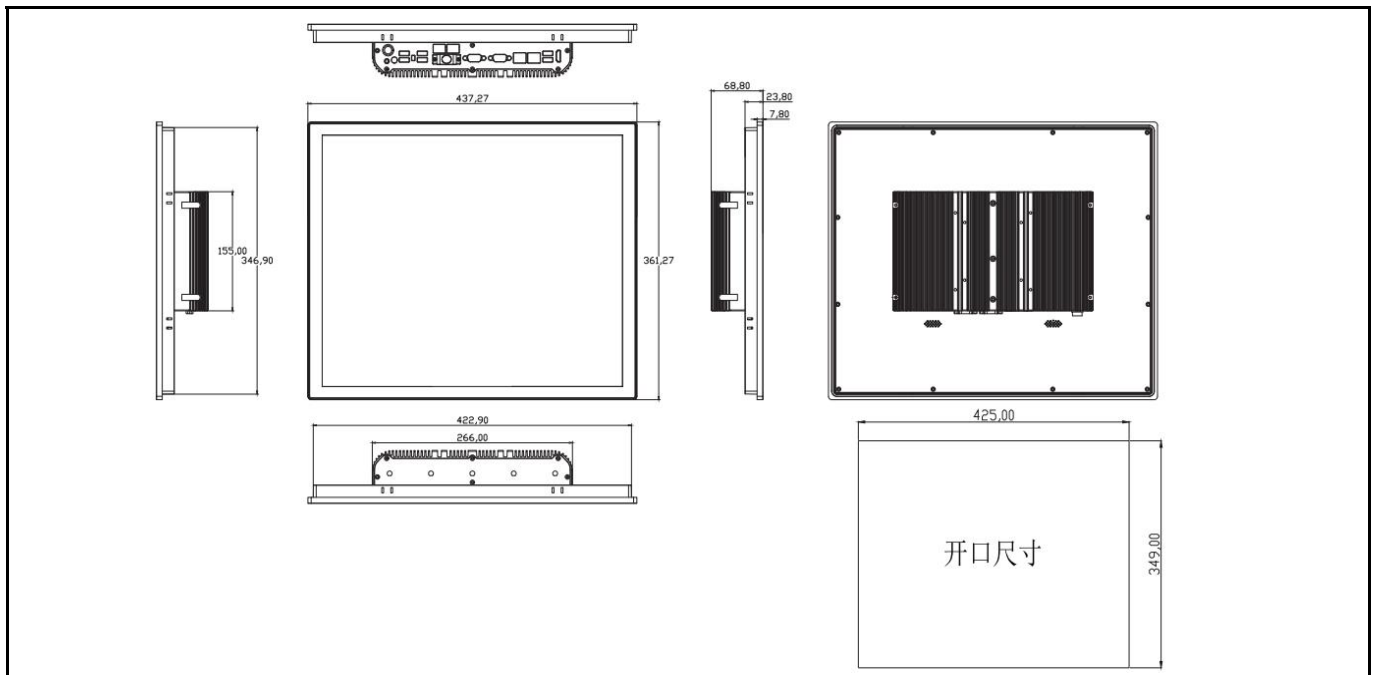

CPU		Intel Celeron J6412 or 8/10/11th-U Intel Core i5/i7
内存		J6412: DDR4 SODIMM x1, 4GB / 8GB Core i5/i7: DDR4 SODIMM x2, 4GB / 8GB / 16GB / 32GB
存储	SSD	SSD 128GB / 256GB / 512GB / 1TB / 2TB Optional
扩展存储	SSD/HDD (可选)	Removable 2.5" device bay for SSD &HDD 128GB / 256GB / 512GB / 1TB / 2TB SSD or 1TB / 2TB HDD Optional
网络(LAN)		2 x GbE RJ45 Intel® 10 / 100 / 1000Mbps (4 x 2.5 GbE RJ45 Intel®10 / 100 / 1000Mbps Optional)
显示屏规格	LCD尺寸	19.0" TFT -LCD
	最高分辨率	1280 × 1024
	亮度	250 cd/m ²
	背光寿命 (Hrs)	30,000
	背光类型	LED
视角(CR>=10)		-85~85° (H) , - 85~85° (V)
触摸屏类型		高温制程五线电阻触摸屏 投射式电容触摸屏
I/O接口		4 x USB2.0, 2 x USB3.0 (J6412) 2 x USB2.0, 4 x USB3.0 (8/10/11th-U Intel Core i5/i7) 2 x DB-9 COM1&COM2,RS-232/422/485 1 x Audio Line-out 2 x 8Ω 1W 功放输出 (Optional) 1 x AT/ATX拨码开关 1 x HDMI 1 x 扩展IO: 集成4路3线COM,10路GPIO,1个远程开关
电源输入		DC 9~36V 4-pin 航空插头
扩展插槽		M.2 3042/3052 3G/4G/5G 模块 M.2 2230 WiFi/蓝牙 板载SIM卡槽
看门狗定时器		1~65535 秒可编程设置
操作系统		Windows10 / Windows11 / WES10 / Linux
防护等级		Front Panel IP66
外壳材质		铝合金
外观尺寸(L×W×H) (mm)		437.27 * 361.27 * 68.80
开孔尺寸(mm)		425.0 * 349.0
重量(Kg)		6.35
使用环境	工作温度	-20°C ~ 60°C
	储存温度	-30°C ~ 70°C
	储存湿度	10~90% @30°C 无凝结

产品I/O与外观

产品尺寸 单位:mm

FOXKPC KPC-WK190L 工业平板电脑选型表

KPC - WK190L		C	J6412	4GB	128GB	1TB	1280x1024	W03	S
触摸屏类型		CPU		内存	SSD	SSD/HDD 选配	LCD 选配	无线通讯模块 选配	扬声器 选配
C	电容屏	Celeron J6412		4GB	128GB	128GB	1280x1024	W01	2 x 8Ω 1W
R	电阻屏	i5-8260U		8GB	256GB	256GB		SSD	
		i7-8569U		16GB	512GB	512GB		W02	
		i5-10210U		32GB	1TB	1TB		W03	
		i7-10510U			2TB	2TB	SSD / HDD	W04	
		i5-1135G7						W05	
		i7-1185G7							